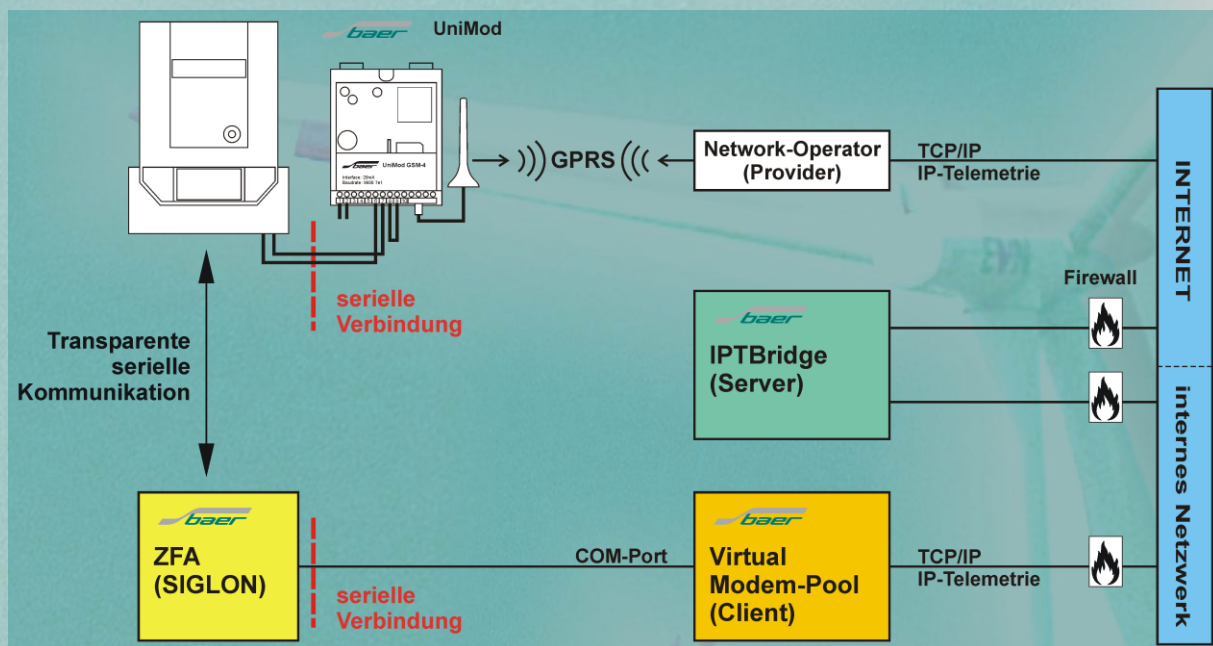

PRODUKTE

Zählererfassung über Internet

Die IPTBridge ist eine Vermittlungszentrale, die es erlaubt mit tausenden von IP-basierten Geräten (z.B. GPRS-Modem, LAN-Modem) übers Internet zu kommunizieren. Die IPTBridge übernimmt dabei die Aufgabe einer Vermittlungszentrale zwischen den Endgeräten und der Leitstelle und kann bis zu 50000 Geräte verwalten.

IPTBridge

- ▶ Vermittlungszentrale für M2M Kommunikation
- ▶ Einfache Integration in bestehende Systeme
- ▶ Verwaltet bis zu 50.000 Geräte
- ▶ Herstellerunabhängig da DIN 43863-4 konform
- ▶ Wählverbindungen und Standleitungen möglich
- ▶ Transparente Kommunikation
- ▶ Push-Betrieb nach DIN 43863-4
- ▶ Multi-user fähig
- ▶ Remote Administration
- ▶ Web-Interface zur Statusabfrage

Testen Sie die IPTBridge unverbindlich und kostenlos. Auf Wunsch erhalten Sie zwei Accounts auf unserem Testsystem. So können Sie unsere IPTBridge mit Ihren Geräten und Ihrer Leitstelle unverbindlich und kostenlos testen.